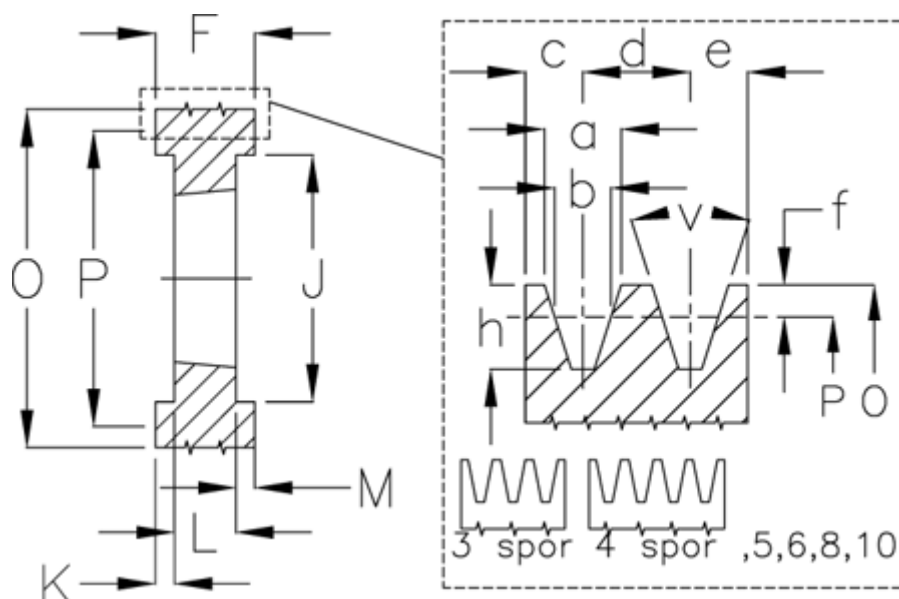

Varenummer: 604111017008
 Beskrivelse: Kileremsskive SPB 170/8 TL3030

Mål

a	= 16.3	F	= 158	O	= 177.0
Antal spor	= 8	For bøsning	= 3030	P	= 170
b	= 14.0	h	= 17.5	Type	= SPB
Bøsning ø max.	= 75	J	= 127	v	= 34 grader
c	= 12.5	K	= 41		
d	= 19.0	L	= 76		
e	= 12.5	m	= 41.0		
f	= 3.5	N	= -		